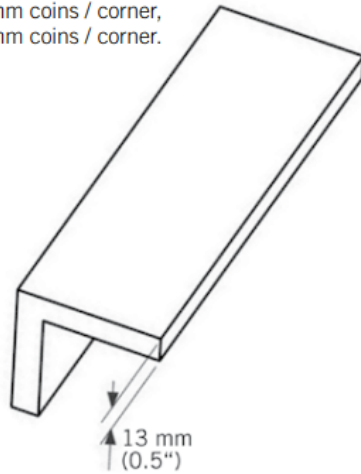

WEC34

Coin extérieur bois.

Exterior wood corner.

13 mm x 3050 mm - 2 par boîte / 2 per box.

WEC34410XX - 13 mm X 90 mm coins / corner,

WEC34510XX - 13 mm X 115 mm coins / corner,

WEC34610XX - 13 mm X 140 mm coins / corner.

Coin extérieur bois Kaycan | GRANITE

Caractéristiques / Divers

N° Article : **CWEC3441015**

«Photos non contractuelles»

Prix de vente

116.40 CHF HT
(Prix pour **1 Pce**)

Catégorie

Produit : **Façade**
Sous-Produit : **NatureTech**

Désignation

Coin extérieur bois Kaycan | GRANITE
3050 x 90 x 13 mm
NATURETECH

Dimensions

Longueur : **3050 mm**
Largeur : **90 mm**
Épaisseur : **13 mm**

Conditionnement

1 Pce = 3050 mm
-