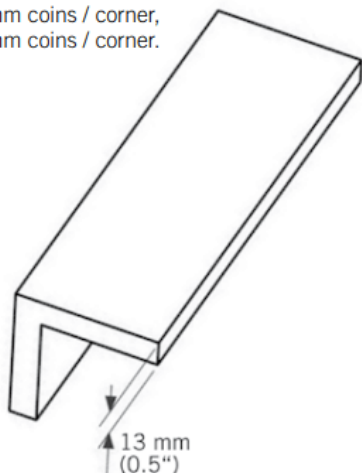

WEC34

Coin extérieur bois.

Exterior wood corner.

13 mm x 3050 mm - 2 par boîte / 2 per box.

WEC34410XX - 13 mm X 90 mm coins / corner,

WEC34510XX - 13 mm X 115 mm coins / corner,

WEC34610XX - 13 mm X 140 mm coins / corner.

Coin extérieur bois Kaycan | GRANITE

Caractéristiques / Divers

N° Article : **CWEC3441015**

«Photos non contractuelles»

Prix de vente

116.40 CHF HT
(Prix pour **1 Pce**)

Catégorie

Produit : **Façade**
Sous-Produit : **NatureTech**

Désignation

Coin extérieur bois Kaycan | GRANITE
3050 x 90 x 13 mm
NATURETECH

Dimensions

Longueur : **3050 mm**
Largeur : **90 mm**
Épaisseur : **13 mm**

Conditionnement

1 Pce = 3050 mm
-