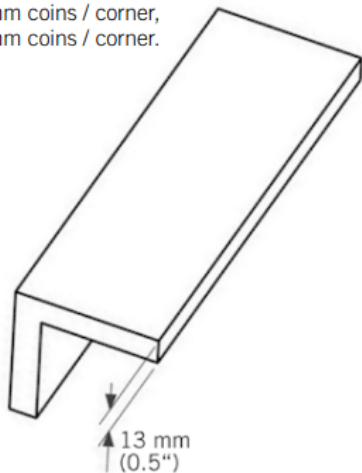

## WEC34

Coin extérieur bois.

Exterior wood corner.

13 mm x 3050 mm - 2 par boîte / 2 per box.

WEC34410XX - 13 mm X 90 mm coins / corner,

WEC34510XX - 13 mm X 115 mm coins / corner,

WEC34610XX - 13 mm X 140 mm coins / corner.

### Désignation

Coin extérieur bois Kaycan | GRANITE  
3050 x 90 x 13 mm  
NATURETECH

### Dimensions

Longueur : **3050 mm**  
Largeur : **90 mm**  
Épaisseur : **13 mm**