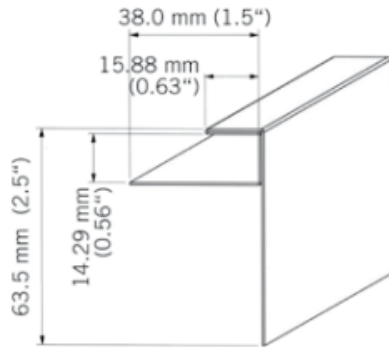

# BATF16

Moulure F13 aluminium laqué.  
Painted F13 aluminium trim.  
3050 mm - 10 par boîte / 10 per box.

### Désignation

Moulure Kaycan | F13 | AMANDE  
3050 x 38,1 x 63,5 mm  
NATURETECH

### Dimensions

Longueur : **3050 mm**  
Largeur : **38.10 mm**  
Epaisseur : **63.50 mm**

### Conditionnement

**1 Pce = 3050 mm**  
**10 Pce = 1 Bt**