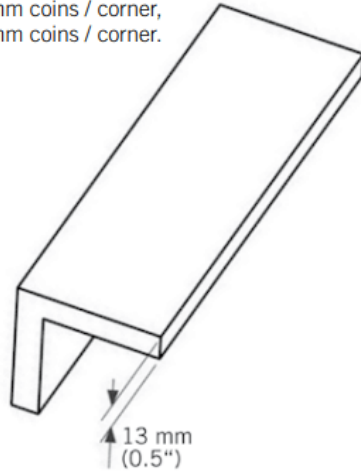

WEC34

Coin extérieur bois.

Exterior wood corner.

13 mm x 3050 mm - 2 par boîte / 2 per box.

WEC34410XX - 13 mm X 90 mm coins / corner,

WEC34510XX - 13 mm X 115 mm coins / corner,

WEC34610XX - 13 mm X 140 mm coins / corner.

Coin extérieur bois Kaycan | AMANDE

Caractéristiques / Divers

N° Article : **CWEC3441009**

«Photos non contractuelles»

Prix de vente

116.40 CHF HT
(Prix pour **1 Pce**)

Catégorie

Produit : **Façade**
Sous-Produit : **NatureTech**

Désignation

Coin extérieur bois Kaycan | AMANDE
3050 x 90 x 13 mm
NATURETECH

Dimensions

Longueur : **3050 mm**
Largeur : **90 mm**
Épaisseur : **13 mm**

Conditionnement

1 Pce = 3050 mm
-