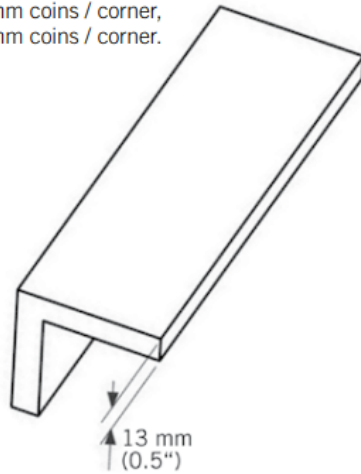

WEC34

Coin extérieur bois.

Exterior wood corner.

13 mm x 3050 mm - 2 par boîte / 2 per box.

WEC34410XX - 13 mm X 90 mm coins / corner,

WEC34510XX - 13 mm X 115 mm coins / corner,

WEC34610XX - 13 mm X 140 mm coins / corner.

Coin extérieur bois Kaycan | AMANDE

Caractéristiques / Divers

N° Article : **CWEC3441009**

«Photos non contractuelles»

Prix de vente

116.40 CHF HT
(Prix pour **1 Pce**)

Catégorie

Produit : **Façade**
Sous-Produit : **NatureTech**

Désignation

Coin extérieur bois Kaycan | AMANDE
3050 x 90 x 13 mm
NATURETECH

Dimensions

Longueur : **3050 mm**
Largeur : **90 mm**
Épaisseur : **13 mm**

Conditionnement

1 Pce = 3050 mm
-