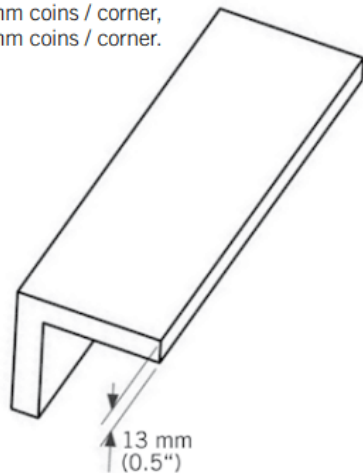

## WEC34

Coin extérieur bois.

Exterior wood corner.

13 mm x 3050 mm - 2 par boîte / 2 per box.

WEC34410XX - 13 mm X 90 mm coins / corner,

WEC34510XX - 13 mm X 115 mm coins / corner,

WEC34610XX - 13 mm X 140 mm coins / corner.

### Dimensions

Longueur : **3050 mm**  
Largeur : **90 mm**  
Épaisseur : **13 mm**