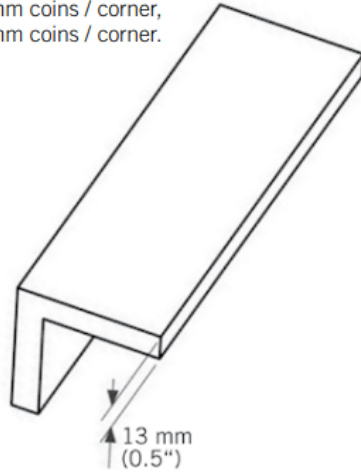

## WEC34

Coin extérieur bois.

Exterior wood corner.

13 mm x 3050 mm - 2 par boîte / 2 per box.

WEC34410XX - 13 mm X 90 mm coins / corner,

WEC34510XX - 13 mm X 115 mm coins / corner,

WEC34610XX - 13 mm X 140 mm coins / corner.

### Dimensions

Longueur : **3050 mm**  
Largeur : **90 mm**  
Épaisseur : **13 mm**