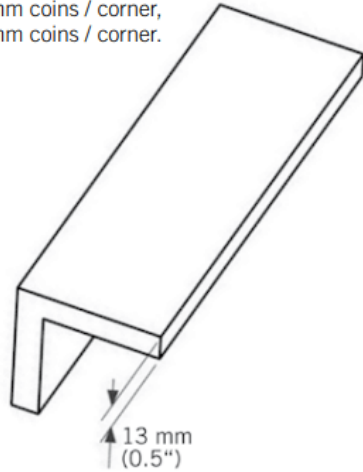

WEC34

Coin extérieur bois.

Exterior wood corner.

13 mm x 3050 mm - 2 par boîte / 2 per box.

WEC34410XX - 13 mm X 90 mm coins / corner,

WEC34510XX - 13 mm X 115 mm coins / corner,

WEC34610XX - 13 mm X 140 mm coins / corner.

Désignation

Coin extérieur bois Kaycan | YELLOWSTONE
3050 x 90 x 13 mm
NATURETECH

Dimensions

Longueur : **3050 mm**
Largeur : **90 mm**
Épaisseur : **13 mm**

Conditionnement

1 Pce = 3050 mm
-