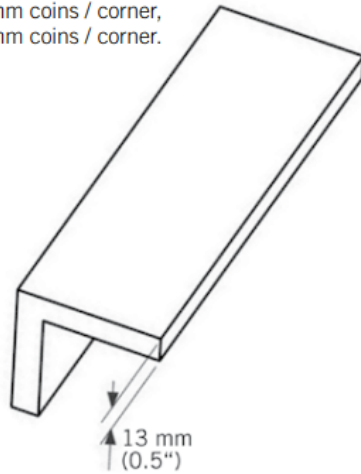

WEC34

Coin extérieur bois.

Exterior wood corner.

13 mm x 3050 mm - 2 par boîte / 2 per box.

WEC34410XX - 13 mm X 90 mm coins / corner,

WEC34510XX - 13 mm X 115 mm coins / corner,

WEC34610XX - 13 mm X 140 mm coins / corner.

Désignation

Coin extérieur bois Kaycan | YELLOWSTONE
3050 x 90 x 13 mm
NATURETECH

Dimensions

Longueur : **3050 mm**
Largeur : **90 mm**
Épaisseur : **13 mm**

Conditionnement

1 Pce = 3050 mm
-