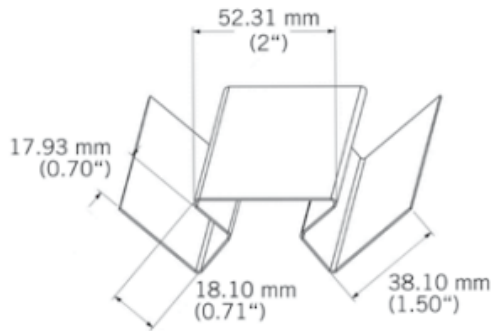

# WAICP

Coin intérieur aluminium laqué.  
Painted aluminium interior corner.  
3050 mm - 4 par boîte / 4 per box.

### Désignation

Coin intérieur Kaycan | ALU | AMANDE  
3050 mm  
NATURETECH

### Dimensions

Longueur : **3050 mm**  
Largeur : **33 mm**  
Epaisseur : **33 mm**

### Conditionnement

**1 Pce = 3050 mm**  
**4 Pce = 1 Bt**