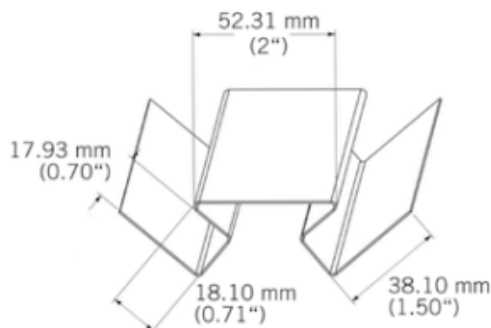

WAICP

Coin intérieur aluminium laqué.
Painted aluminium interior corner.
3050 mm - 4 par boîte / 4 per box.

Coin intérieur Kaycan | ALU | AMANDE

Caractéristiques / Divers

N° Article : **CWAICP09**

«Photos non contractuelles»

Prix de vente

45.00 CHF HT
(Prix pour **1 Pce**)

Catégorie

Produit : **Façade**
Sous-Produit : **NatureTech**

Désignation

Coin intérieur Kaycan | ALU | AMANDE
3050 mm
NATURETECH

Dimensions

Longueur : **3050 mm**
Largeur : **33 mm**
Epaisseur : **33 mm**

Conditionnement

1 Pce = 3050 mm
4 Pce = 1 Bt