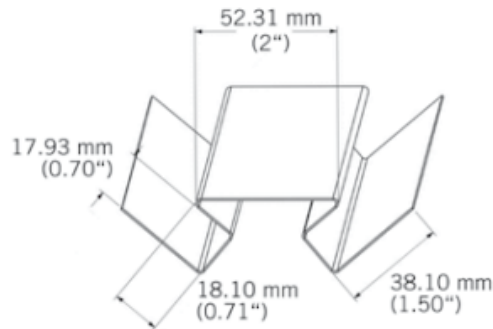

WAICP

Coin intérieur aluminium laqué.
Painted aluminium interior corner.
3050 mm - 4 par boîte / 4 per box.

Coin intérieur Kaycan | ALU | AMANDE

Caractéristiques / Divers

N° Article : **CWAICP09**

«Photos non contractuelles»

Prix de vente

45.00 CHF HT
(Prix pour **1 Pce**)

Catégorie

Produit : **Façade**
Sous-Produit : **NatureTech**

Désignation

Coin intérieur Kaycan | ALU | AMANDE
3050 mm
NATURETECH

Dimensions

Longueur : **3050 mm**
Largeur : **33 mm**
Epaisseur : **33 mm**

Conditionnement

1 Pce = 3050 mm
4 Pce = 1 Bt