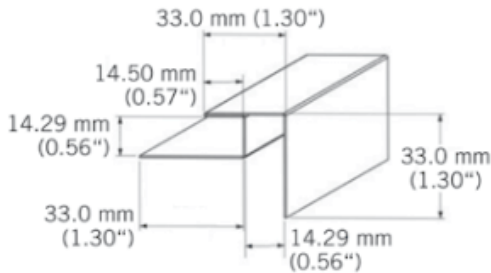

# BATOCP30MM

Coin extérieur aluminium laqué.  
Painted aluminium exterior corner.  
3050 mm - 10 par boîte / 10 per box.

«Photos non contractuelles»

### Désignation

Coin extérieur Kaycan |33mm| PIN  
3050 x 90 x 13 mm  
NATURETECH

### Dimensions

Longueur : **3050 mm**  
Largeur : **33 mm**  
Epaisseur : **33 mm**

### Conditionnement

**1 Pce = 3050 mm**

-