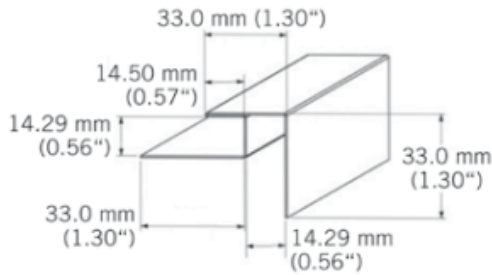

# BATOCP30MM

Coin extérieur aluminium laqué.  
Painted aluminium exterior corner.  
3050 mm - 10 par boîte / 10 per box.

### Désignation

Coin extérieur Kaycan |33mm| GRIS PERLE  
3050 x 90 x 13 mm  
NATURETECH

### Dimensions

Longueur : **3050 mm**  
Largeur : **33 mm**  
Epaisseur : **33 mm**

### Conditionnement

**1 Pce = 3050 mm**

-