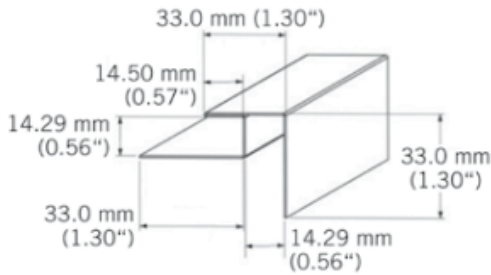

BATOCP30MM

Coin extérieur aluminium laqué.
Painted aluminium exterior corner.
3050 mm - 10 par boîte / 10 per box.

Coin extérieur Kaycan |33mm| GRIS PERLE

Caractéristiques / Divers

N° Article : **CBATOCP30MM23**

«Photos non contractuelles»

Prix de vente

42.00 CHF HT
(Prix pour **1 Pce**)

Catégorie

Produit : **Façade**
Sous-Produit : **NatureTech**

Désignation

Coin extérieur Kaycan |33mm| GRIS PERLE
3050 x 90 x 13 mm
NATURETECH

Dimensions

Longueur : **3050 mm**
Largeur : **33 mm**
Epaisseur : **33 mm**

Conditionnement

1 Pce = 3050 mm

-