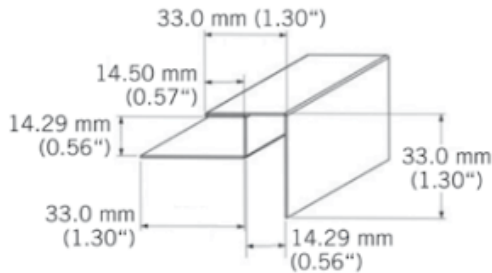

BATOCP30MM

Coin extérieur aluminium laqué.
Painted aluminium exterior corner.
3050 mm - 10 par boîte / 10 per box.

Coin extérieur Kaycan |33mm| AMANDE

Caractéristiques / Divers

N° Article : **CBATOCP30MM09**

«Photos non contractuelles»

Prix de vente

42.00 CHF HT
(Prix pour **1 Pce**)

Catégorie

Produit : **Façade**
Sous-Produit : **NatureTech**

Désignation

Coin extérieur Kaycan |33mm| AMANDE
3050 x 90 x 13 mm
NATURETECH

Dimensions

Longueur : **3050 mm**
Largeur : **33 mm**
Epaisseur : **33 mm**

Conditionnement

1 Pce = 3050 mm

-