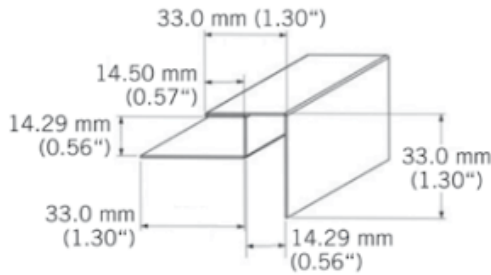

# BATOCP30MM

Coin extérieur aluminium laqué.  
Painted aluminium exterior corner.  
3050 mm - 10 par boîte / 10 per box.

### Désignation

Coin extérieur Kaycan |33mm| AMANDE  
3050 x 90 x 13 mm  
NATURETECH

### Dimensions

Longueur : **3050 mm**  
Largeur : **33 mm**  
Epaisseur : **33 mm**

### Conditionnement

**1 Pce = 3050 mm**

-