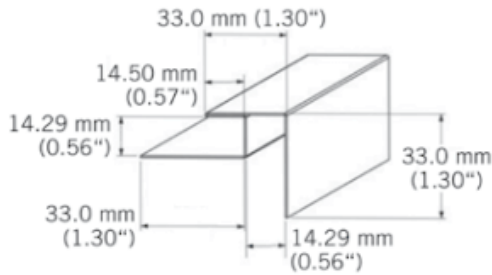

# BATOCP30MM

Coin extérieur aluminium laqué.  
Painted aluminium exterior corner.  
3050 mm - 10 par boîte / 10 per box.

### Désignation

Coin extérieur Kaycan |33mm| AMANDE  
3050 x 90 x 13 mm  
NATURETECH

### Dimensions

Longueur : **3050 mm**  
Largeur : **33 mm**  
Epaisseur : **33 mm**

### Conditionnement

**1 Pce = 3050 mm**

-