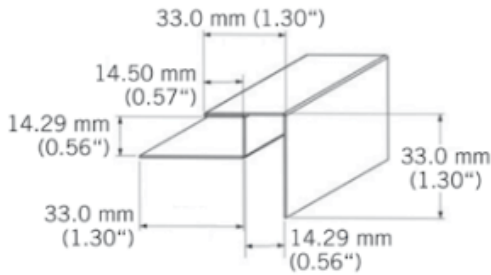

BATOCP30MM

Coin extérieur aluminium laqué.
Painted aluminium exterior corner.
3050 mm - 10 par boîte / 10 per box.

Coin extérieur Kaycan |33mm| YELLOWSTONE

Caractéristiques / Divers

N° Article : **CBATOCP30MM05**

«Photos non contractuelles»

Prix de vente

42.00 CHF HT
(Prix pour **1 Pce**)

Catégorie

Produit : **Façade**
Sous-Produit : **NatureTech**

Désignation

Coin extérieur Kaycan |33mm| YELLOWSTONE
3050 x 90 x 13 mm
NATURETECH

Dimensions

Longueur : **3050 mm**
Largeur : **33 mm**
Epaisseur : **33 mm**

Conditionnement

1 Pce = 3050 mm

-