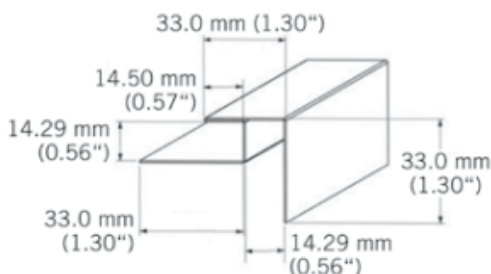

BATOCP30MM

Coin extérieur aluminium laqué.
Painted aluminium exterior corner.
3050 mm - 10 par boîte / 10 per box.

Coin extérieur Kaycan |33mm| YELLOWSTONE

Caractéristiques / Divers

N° Article : **CBATOCP30MM05**

«Photos non contractuelles»

Prix de vente

42.00 CHF HT
(Prix pour **1 Pce**)

Catégorie

Produit : **Façade**
Sous-Produit : **NatureTech**

Désignation

Coin extérieur Kaycan |33mm| YELLOWSTONE
3050 x 90 x 13 mm
NATURETECH

Dimensions

Longueur : **3050 mm**
Largeur : **33 mm**
Epaisseur : **33 mm**

Conditionnement

1 Pce = 3050 mm

-