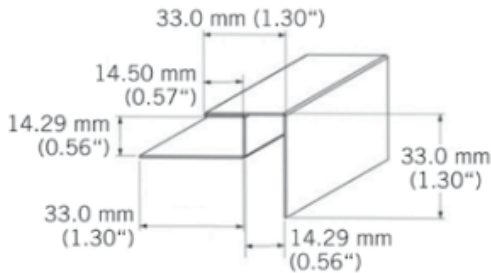

BATOCP30MM

Coin extérieur aluminium laqué.
Painted aluminium exterior corner.
3050 mm - 10 par boîte / 10 per box.

Coin extérieur Kaycan |33mm| YELLOWSTONE

Caractéristiques / Divers

N° Article : **CBATOCP30MM05**

«Photos non contractuelles»

Prix de vente

42.00 CHF HT
(Prix pour **1 Pce**)

Catégorie

Produit : **Façade**
Sous-Produit : **NatureTech**

Désignation

Coin extérieur Kaycan |33mm| YELLOWSTONE
3050 x 90 x 13 mm
NATURETECH

Dimensions

Longueur : **3050 mm**
Largeur : **33 mm**
Epaisseur : **33 mm**

Conditionnement

1 Pce = 3050 mm

-