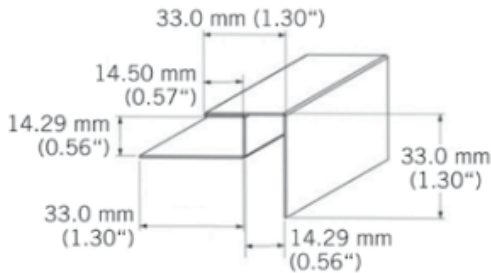

# BATOCP30MM

Coin extérieur aluminium laqué.  
Painted aluminium exterior corner.  
3050 mm - 10 par boîte / 10 per box.

### Désignation

Coin extérieur Kaycan |33mm| YELLOWSTONE  
3050 x 90 x 13 mm  
NATURETECH

### Dimensions

Longueur : **3050 mm**  
Largeur : **33 mm**  
Epaisseur : **33 mm**

### Conditionnement

**1 Pce = 3050 mm**

-