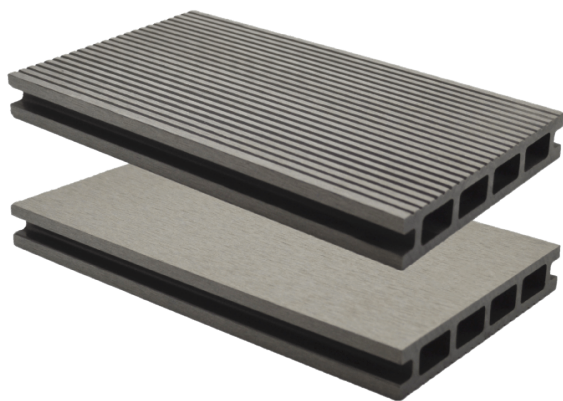

**LAMEO | XTRA | Lame composite |
Béton**

«Photos non contractuelles»

Caractéristiques / Divers

N° Article : **C04849**

Prix de vente

134.00 CHF HT
(Prix pour **1 m2**)

Catégorie

Produit : **Jardin & Terrasse**
Sous-Produit : **Composite**

Désignation

LAMEO | XTRA | Lame composite | Béton
Profilé alvéolaire creux
Finition brossée/striée

Dimensions

Longueur : **3400 mm**
Largeur : **145 mm**
Epaisseur : **25 mm**

Conditionnement

1 Pce = 3.4 m
1 Pce = 493000 mm2