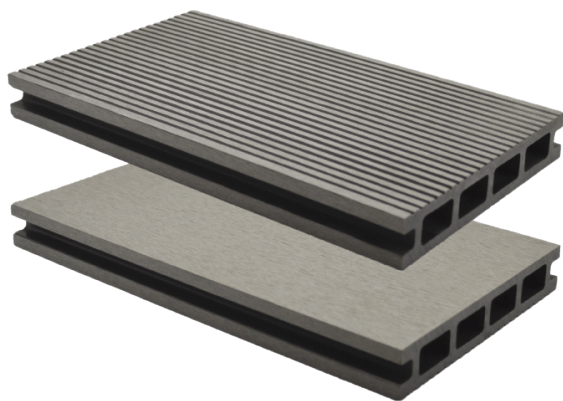

**LAMEO | XTRA | Lame composite |  
Béton**

«Photos non contractuelles»

**Caractéristiques / Divers**

N° Article : **C04849**

**Prix de vente**

**134.00** CHF HT  
( Prix pour **1 m2**)

**Catégorie**

Produit : **Jardin & Terrasse**  
Sous-Produit : **Composite**

**Désignation**

LAMEO | XTRA | Lame composite | Béton  
Profilé alvéolaire creux  
Finition brossée/striée

**Dimensions**

Longueur : **3400 mm**  
Largeur : **145 mm**  
Epaisseur : **25 mm**

**Conditionnement**

**1 Pce = 3.4 m**  
**1 Pce = 493000 mm2**