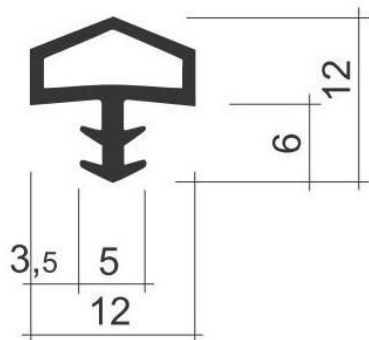

Joint de cadre-fx-cadre-emb. | Blanc 9010

Réf. FT0005W10

**Caractéristiques / Divers**N° Article : **C05758**

«Photos non contractuelles»

Prix de vente**8.40** CHF HT
(Prix pour **1 m**)**Catégorie**Produit : **Portes**
Sous-Produit : **Portes Ferrement****Désignation**

Joint de cadre-fx-cadre-emb. | Blanc 9010

DimensionsLongueur : -
Largeur : -
Epaisseur : -**Conditionnement**-
-