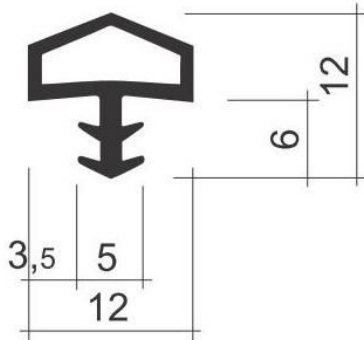

**Joint de cadre-fx-cadre-emb. | Blanc 9010**

Réf. FT0005W10

**Caractéristiques / Divers**N° Article : **C05758**

«Photos non contractuelles»

**Prix de vente****8.40** CHF HT  
( Prix pour **1 m**)**Catégorie**Produit : **Portes**  
Sous-Produit : **Portes Ferrement****Désignation**

Joint de cadre-fx-cadre-emb. | Blanc 9010

**Dimensions**Longueur : -  
Largeur : -  
Epaisseur : -**Conditionnement**-  
-