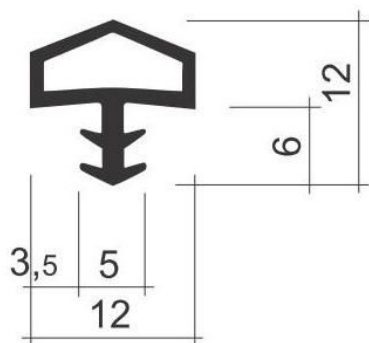

**Joint de cadre-fx-cadre-emb. | Blanc
9010**

Réf. FT0005W10

**Caractéristiques / Divers**N° Article : **C05758**

«Photos non contractuelles»

Prix de vente**8.40** CHF HT
(Prix pour **1 m**)**Catégorie**Produit : **Portes**
Sous-Produit : **Portes Ferrement****Désignation**

Joint de cadre-fx-cadre-emb. | Blanc 9010

DimensionsLongueur : -
Largeur : -
Epaisseur : -**Conditionnement**-
-