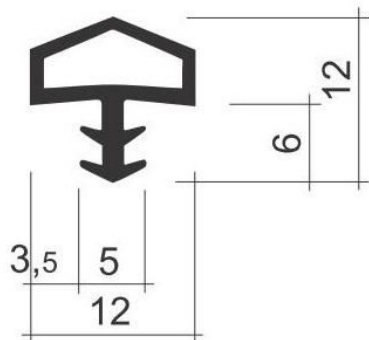

**Joint de cadre-fx-cadre-emb. | Blanc
9010**

Réf. FT0005W10

**Caractéristiques / Divers**N° Article : **C05758**

«Photos non contractuelles»

Prix de vente**8.40** CHF HT
(Prix pour **1 m**)**Catégorie**Produit : **Portes**
Sous-Produit : **Portes Ferrement****Désignation**

Joint de cadre-fx-cadre-emb. | Blanc 9010

DimensionsLongueur : -
Largeur : -
Epaisseur : -**Conditionnement**-
-