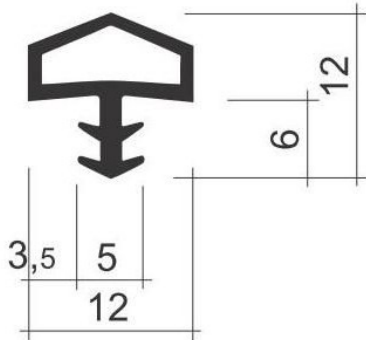

**Joint de cadre-fx-cadre-emb. | Blanc 9010**

Réf. FT0005W10

**Caractéristiques / Divers**N° Article : **C05758**

«Photos non contractuelles»

**Prix de vente****8.40** CHF HT  
( Prix pour **1 m**)**Catégorie**Produit : **Portes**  
Sous-Produit : **Portes Ferrement****Désignation**

Joint de cadre-fx-cadre-emb. | Blanc 9010

**Dimensions**Longueur : -  
Largeur : -  
Epaisseur : -**Conditionnement**-  
-