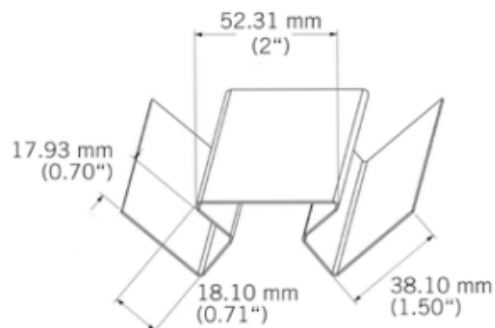

# WAICP

Coin intérieur aluminium laqué.  
Painted aluminium interior corner.  
3050 mm - 4 par boîte / 4 per box.

### Désignation

Coin intérieur Kaycan | ALU | PIN  
3050 mm  
NATURETECH

### Dimensions

Longueur : **3050 mm**  
Largeur : **33 mm**  
Epaisseur : **33 mm**

### Conditionnement

**1 Pce = 3050 mm**  
**4 Pce = 1 Bt**