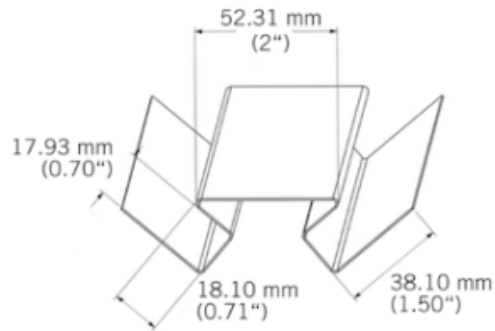

WAICP

Coin intérieur aluminium laqué.
Painted aluminium interior corner.
3050 mm - 4 par boîte / 4 per box.

Coin intérieur Kaycan | ALU | GRANITE

Caractéristiques / Divers

N° Article : **CWAICP15**

«Photos non contractuelles»

Prix de vente

45.00 CHF HT
(Prix pour **1 Pce**)

Catégorie

Produit : **Façade**
Sous-Produit : **NatureTech**

Désignation

Coin intérieur Kaycan | ALU | GRANITE
3050 mm
NATURETECH

Dimensions

Longueur : **3050 mm**
Largeur : **33 mm**
Epaisseur : **33 mm**

Conditionnement

1 Pce = 3050 mm
4 Pce = 1 Bt