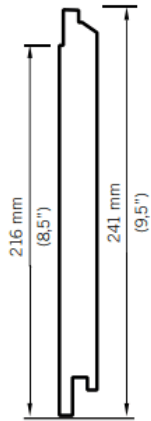

WSL912 - Laurentien / Laurentian **Bardage Kaycan | Laurentien | GRANITE**

Biseau à recouvrement 216 mm / Overlap Bevel 216 mm.

13 mm x 216 mm x 3660 mm.

4 panneaux (3,16 m²) par paquet / 4 Panels (3,16 m²) per package.

L 3660 mm (12')

Caractéristiques / Divers

N° Article : **CWSL91215**

«Photos non contractuelles»

Prix de vente

71.50 CHF HT
(Prix pour **1 m²**)

Catégorie

Produit : **Façade**
Sous-Produit : **NatureTech**

Désignation

Bardage Kaycan | Laurentien | GRANITE
Lame simple de 216 mm
NATURETECH

Dimensions

Longueur : **3660 mm**
Largeur : **216 mm**
Epaisseur : **12.70 mm**

Conditionnement

1 Pce = 790560 mm²
4 Pce = 1 paq