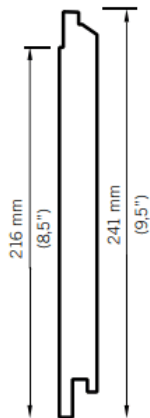

WSL912 - Laurentien / Laurentian **Bardage Kaycan | Laurentien | AMANDE**

Biseau à recouvrement 216 mm / Overlap Bevel 216 mm.

13 mm x 216 mm x 3660 mm.

4 panneaux (3,16 m²) par paquet / 4 Panels (3,16 m²) per package.

L 3660 mm (12')

Caractéristiques / Divers

N° Article : **CWSL91209**

«Photos non contractuelles»

Prix de vente

71.50 CHF HT

(Prix pour **1 m²**)

Catégorie

Produit : **Façade**

Sous-Produit : **NatureTech**

Désignation

Bardage Kaycan | Laurentien | AMANDE

Lame simple de 216 mm

NATURETECH

Dimensions

Longueur : **3660 mm**

Largeur : **216 mm**

Epaisseur : **12.70 mm**

Conditionnement

1 Pce = 790560 mm²

4 Pce = 1 paq