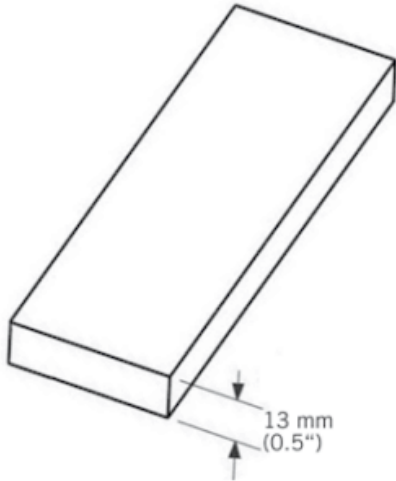

WTB34

Moulure extérieur bois.

Exterior wood moulding.

13 mm x 3660 mm - 4 par boîte / 4 per box

WTB34412XX - 13 mm x 90 mm,

WTB34512XX - 13 mm x 115 mm,

WTB34612XX - 13 mm x 140 mm.

«Photos non contractuelles»

Sous-Produit : **NatureTech**

Désignation

Moulure bois Kaycan planchel YELLOWSTONE

3660 x 90 x 13 mm

NATURETECH

Dimensions

Longueur : **3660 mm**

Largeur : **90 mm**

Epaisseur : **13 mm**

Conditionnement

1 Pce = 3660 mm

-