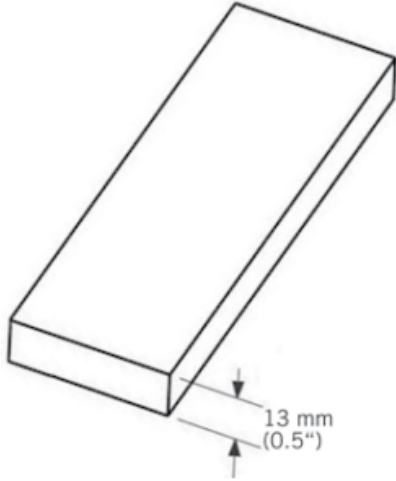

WTB34

Moulure extérieur bois.

Exterior wood moulding.

13 mm x 3660 mm - 4 par boîte / 4 per box

WTB34412XX - 13 mm x 90 mm,

WTB34512XX - 13 mm x 115 mm,

WTB34612XX - 13 mm x 140 mm.

«Photos non contractuelles»

Sous-Produit : **NatureTech**

Désignation

Moulure bois Kaycan planchel YELLOWSTONE

3660 x 90 x 13 mm

NATURETECH

Dimensions

Longueur : **3660 mm**

Largeur : **90 mm**

Epaisseur : **13 mm**

Conditionnement

1 Pce = 3660 mm

-