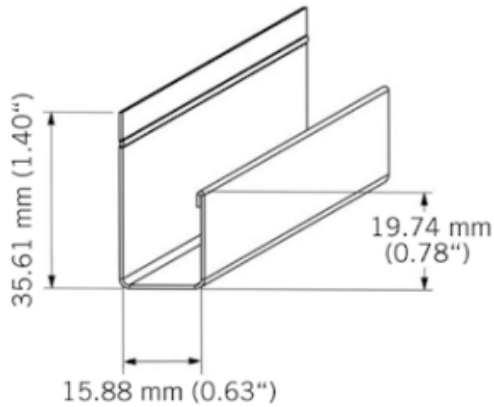

# BATJ12

Moulure J13 aluminium laqué.  
Painted J13 aluminium trim.  
3050 mm - 10 par boîte / 10 per box.

### Désignation

Moulure Kaycan | J13 | YELLOWSTONE  
3050 x 36 x 16 mm  
NATURETECH

### Dimensions

Longueur : **3050 mm**  
Largeur : **36 mm**  
Epaisseur : **16 mm**

### Conditionnement

**1 Pce = 3050 mm**

-