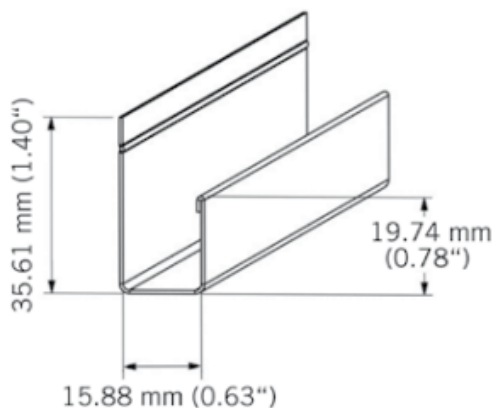

BATJ12

Moulure J13 aluminium laqué.
Painted J13 aluminium trim.
3050 mm - 10 par boîte / 10 per box.

Moulure Kaycan | J13 | CEDRE

Caractéristiques / Divers

N° Article : **CBATJ1211**

«Photos non contractuelles»

Prix de vente

49.80 CHF HT
(Prix pour **1 Pce**)

Catégorie

Produit : **Façade**
Sous-Produit : **NatureTech**

Désignation

Moulure Kaycan | J13 | CEDRE
3050 x 36 x 16 mm
NATURETECH

Dimensions

Longueur : **3050 mm**
Largeur : **36 mm**
Epaisseur : **16 mm**

Conditionnement

1 Pce = 3050 mm

-