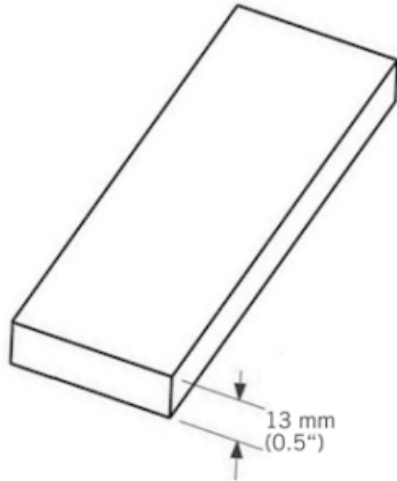

# WTB34

Moulure extérieur bois.

Exterior wood moulding.

13 mm x 3660 mm - 4 par boîte / 4 per box

WTB34412XX - 13 mm x 90 mm,

WTB34512XX - 13 mm x 115 mm,

WTB34612XX - 13 mm x 140 mm.

«Photos non contractuelles»

### Désignation

Moulure bois Kaycan planchel CEDRE

3660 x 90 x 13 mm

NATURETECH

### Dimensions

Longueur : **3660 mm**

Largeur : **90 mm**

Epaisseur : **13 mm**