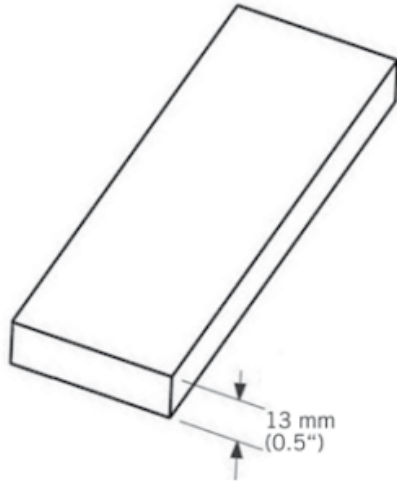

WTB34

Moulure extérieur bois.

Exterior wood moulding.

13 mm x 3660 mm - 4 par boîte / 4 per box

WTB34412XX - 13 mm x 90 mm,

WTB34512XX - 13 mm x 115 mm,

WTB34612XX - 13 mm x 140 mm.

«Photos non contractuelles»

Sous-Produit : **NatureTech**

Désignation

Moulure bois Kaycan planchel CEDRE

3660 x 90 x 13 mm

NATURETECH

Dimensions

Longueur : **3660 mm**

Largeur : **90 mm**

Epaisseur : **13 mm**

Conditionnement

1 Pce = 3660 mm

-