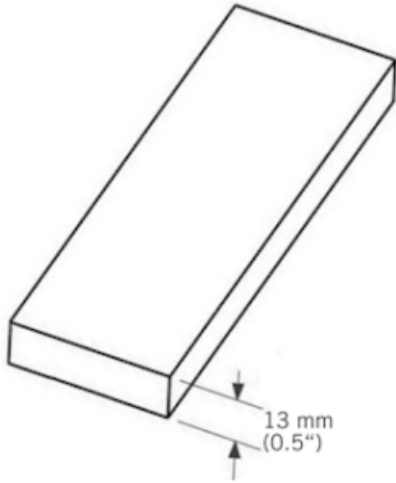

WTB34

Moulure extérieur bois.

Exterior wood moulding.

13 mm x 3660 mm - 4 par boîte / 4 per box

WTB34412XX - 13 mm x 90 mm,

WTB34512XX - 13 mm x 115 mm,

WTB34612XX - 13 mm x 140 mm.

«Photos non contractuelles»

Moulure bois Kaycan planchel PIN

Caractéristiques / Divers

N° Article : **CWTB3441230**

Prix de vente

25.70 CHF HT

(Prix pour **1 Pce**)

Catégorie

Produit : **Façade**

Sous-Produit : **NatureTech**

Désignation

Moulure bois Kaycan planchel PIN

3660 x 90 x 13 mm

NATURETECH

Dimensions

Longueur : **3660 mm**

Largeur : **90 mm**

Epaisseur : **13 mm**

Conditionnement

1 Pce = 3660 mm

-