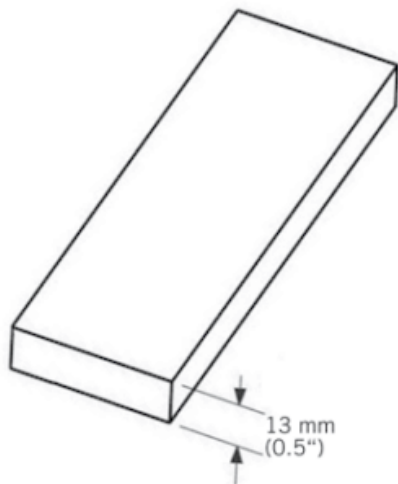

WTB34

Moulure extérieur bois.

Exterior wood moulding.

13 mm x 3660 mm - 4 par boîte / 4 per box

WTB34412XX - 13 mm x 90 mm,

WTB34512XX - 13 mm x 115 mm,

WTB34612XX - 13 mm x 140 mm.

Moulure bois Kaycan planchel PIN

Sous-Produit : **NatureTech**

Désignation

Moulure bois Kaycan planchel PIN

3660 x 90 x 13 mm

NATURETECH

Dimensions

Longueur : **3660 mm**

Largeur : **90 mm**

Epaisseur : **13 mm**

Conditionnement

1 Pce = 3660 mm

-