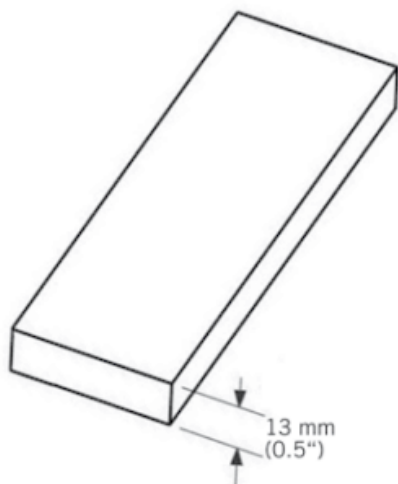

# WTB34

Moulure extérieur bois.

Exterior wood moulding.

13 mm x 3660 mm - 4 par boîte / 4 per box

WTB34412XX - 13 mm x 90 mm,

WTB34512XX - 13 mm x 115 mm,

WTB34612XX - 13 mm x 140 mm.

«Photos non contractuelles»

### Dimensions

Longueur : **3660 mm**

Largeur : **90 mm**

Epaisseur : **13 mm**