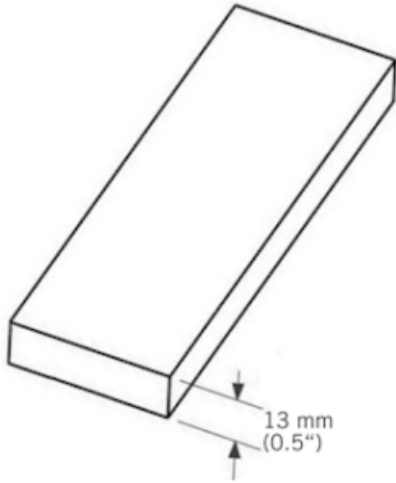

WTB34

Moulure extérieur bois.

Exterior wood moulding.

13 mm x 3660 mm - 4 par boîte / 4 per box

WTB34412XX - 13 mm x 90 mm,

WTB34512XX - 13 mm x 115 mm,

WTB34612XX - 13 mm x 140 mm.

«Photos non contractuelles»

Moulure bois Kaycan planchel GRIS PERLE

Caractéristiques / Divers

N° Article : **CWTB3441223**

Prix de vente

25.70 CHF HT

(Prix pour **1 Pce**)

Catégorie

Produit : **Façade**

Sous-Produit : **NatureTech**

Désignation

Moulure bois Kaycan planchel GRIS PERLE

3660 x 90 x 13 mm

NATURETECH

Dimensions

Longueur : **3660 mm**

Largeur : **90 mm**

Epaisseur : **13 mm**

Conditionnement

1 Pce = 3660 mm

-