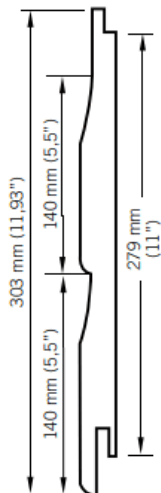

WSPD512 - Prestige

Double 5 à gorge 279 mm / Double Dutchlap 279 mm.

13 mm x 303 mm x 3660 mm.

4 panneaux (4,10 m²) par paquet / 4 Panels (4,10 m²) per package.

L 3660 mm (12')

Bardage Kaycan | Prestige | YELLOWSTONE

Caractéristiques / Divers

N° Article : **CWSPD512052T05**

«Photos non contractuelles»

Prix de vente

65.00 CHF HT
(Prix pour **1 m2**)

Catégorie

Produit : **Façade**
Sous-Produit : **NatureTech**

Désignation

Bardage Kaycan | Prestige | YELLOWSTONE
Lame double de 280 mm
NATURETECH

Dimensions

Longueur : **3660 mm**
Largeur : **280 mm**
Epaisseur : **12.70 mm**

Conditionnement

1 Pce = 1024800 mm2
4 Pce = 1 paq