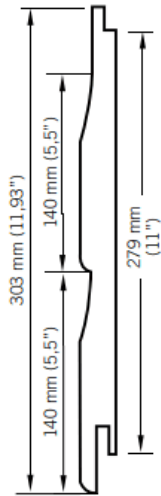

## WSPD512 - Prestige

Double 5 à gorge 279 mm / Double Dutchlap 279 mm.

13 mm x 303 mm x 3660 mm.

4 panneaux (4,10 m<sup>2</sup>) par paquet / 4 Panels (4,10 m<sup>2</sup>) per package.

L 3660 mm (12')

### Caractéristiques / Divers

N° Article : **CWSPD512052T05**

«Photos non contractuelles»

### Dimensions

Longueur : **3660 mm**  
Largeur : **280 mm**  
Epaisseur : **12.70 mm**