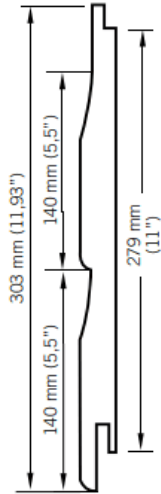

WSPD512 - Prestige

Double 5 à gorge 279 mm / Double Dutchlap 279 mm.

13 mm x 303 mm x 3660 mm.

4 panneaux (4,10 m²) par paquet / 4 Panels (4,10 m²) per package.

L 3660 mm (12')

Bardage Kaycan | Prestige | YELLOWSTONE

Caractéristiques / Divers

N° Article : **CWSPD512052T05**

«Photos non contractuelles»

Prix de vente

65.00 CHF HT
(Prix pour **1 m2**)

Catégorie

Produit : **Façade**
Sous-Produit : **NatureTech**

Désignation

Bardage Kaycan | Prestige | YELLOWSTONE
Lame double de 280 mm
NATURETECH

Dimensions

Longueur : **3660 mm**
Largeur : **280 mm**
Epaisseur : **12.70 mm**

Conditionnement

1 Pce = 1024800 mm2
4 Pce = 1 paq