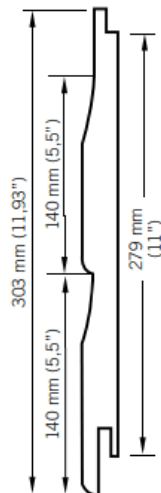

WSPD512 - Prestige

Double 5 à gorge 279 mm / Double Dutchlap 279 mm.

13 mm x 303 mm x 3660 mm.

4 panneaux (4,10 m²) par paquet / 4 Panels (4,10 m²) per package.

L 3660 mm (12')

Bardage Kaycan | Prestige | CEDRE

Caractéristiques / Divers

N° Article : **CWSPD51211**

«Photos non contractuelles»

Prix de vente

65.00 CHF HT
(Prix pour **1 m2**)

Catégorie

Produit : **Façade**
Sous-Produit : **NatureTech**

Désignation

Bardage Kaycan | Prestige | CEDRE
Lame double de 280 mm
NATURETECH

Dimensions

Longueur : **3660 mm**
Largeur : **280 mm**
Epaisseur : **12.70 mm**

Conditionnement

1 Pce = 1024800 mm2
4 Pce = 1 paq