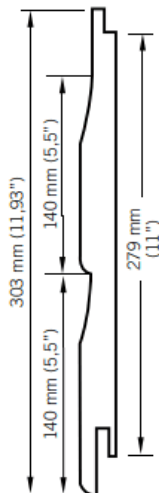

WSPD512 - Prestige

Double 5 à gorge 279 mm / Double Dutchlap 279 mm.

13 mm x 303 mm x 3660 mm.

4 panneaux (4,10 m²) par paquet / 4 Panels (4,10 m²) per package.

L 3660 mm (12')

Bardage Kaycan | Prestige | CEDRE

Caractéristiques / Divers

N° Article : **CWSPD51211**

«Photos non contractuelles»

Prix de vente

65.00 CHF HT
(Prix pour **1 m2**)

Catégorie

Produit : **Façade**
Sous-Produit : **NatureTech**

Désignation

Bardage Kaycan | Prestige | CEDRE
Lame double de 280 mm
NATURETECH

Dimensions

Longueur : **3660 mm**
Largeur : **280 mm**
Epaisseur : **12.70 mm**

Conditionnement

1 Pce = 1024800 mm2
4 Pce = 1 paq