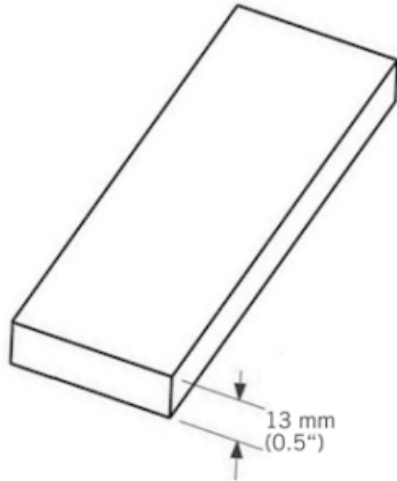

WTB34

Moulure extérieur bois.

Exterior wood moulding.

13 mm x 3660 mm - 4 par boîte / 4 per box

WTB34412XX - 13 mm x 90 mm,

WTB34512XX - 13 mm x 115 mm,

WTB34612XX - 13 mm x 140 mm.

«Photos non contractuelles»

Sous-Produit : **NatureTech**

Désignation

Moulure bois Kaycan planchel GRANITE

3660 x 90 x 13 mm

NATURETECH

Dimensions

Longueur : **3660 mm**

Largeur : **90 mm**

Epaisseur : **13 mm**

Conditionnement

1 Pce = 3660 mm

-