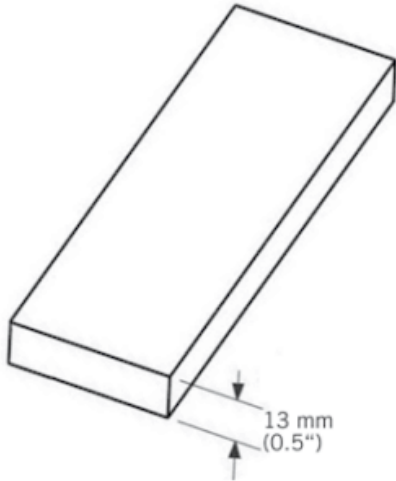

WTB34

Moulure extérieur bois.

Exterior wood moulding.

13 mm x 3660 mm - 4 par boîte / 4 per box

WTB34412XX - 13 mm x 90 mm,

WTB34512XX - 13 mm x 115 mm,

WTB34612XX - 13 mm x 140 mm.

«Photos non contractuelles»

Sous-Produit : **NatureTech**

Désignation

Moulure bois Kaycan planchel GRANITE

3660 x 90 x 13 mm

NATURETECH

Dimensions

Longueur : **3660 mm**

Largeur : **90 mm**

Epaisseur : **13 mm**

Conditionnement

1 Pce = 3660 mm

-