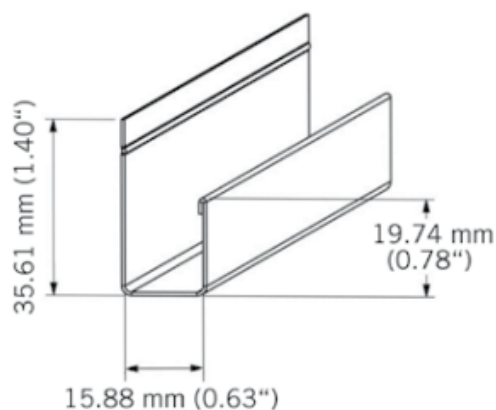

# BATJ12

Moulure J13 aluminium laqué.  
Painted J13 aluminium trim.  
3050 mm - 10 par boîte / 10 per box.

### Désignation

Moulure Kaycan | J13 | GRIS PERLE  
3050 x 36 x 16 mm  
NATURETECH

### Dimensions

Longueur : **3050 mm**  
Largeur : **36 mm**  
Epaisseur : **16 mm**

### Conditionnement

**1 Pce = 3050 mm**

-