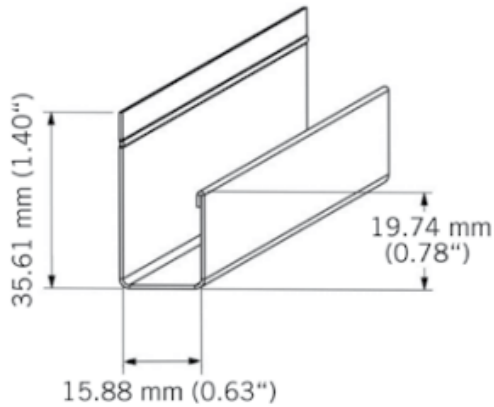

# BATJ12

Moulure J13 aluminium laqué.  
Painted J13 aluminium trim.  
3050 mm - 10 par boîte / 10 per box.

### Désignation

Moulure Kaycan | J13 | AMANDE  
3050 x 36 x 16 mm  
NATURETECH

### Dimensions

Longueur : **3050 mm**  
Largeur : **36 mm**  
Epaisseur : **16 mm**

### Conditionnement

**1 Pce = 3050 mm**

-