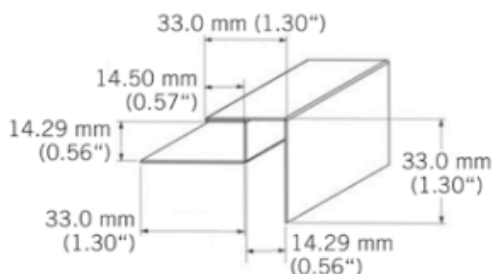

# BATOCP30MM

Coin extérieur aluminium laqué.  
Painted aluminium exterior corner.  
3050 mm - 10 par boîte / 10 per box.

«Photos non contractuelles»

### Désignation

Coin extérieur Kaycan |33mm| CEDRE  
3050 x 90 x 13 mm  
NATURETECH

### Dimensions

Longueur : **3050 mm**  
Largeur : **33 mm**  
Epaisseur : **33 mm**

### Conditionnement

**1 Pce = 3050 mm**

-