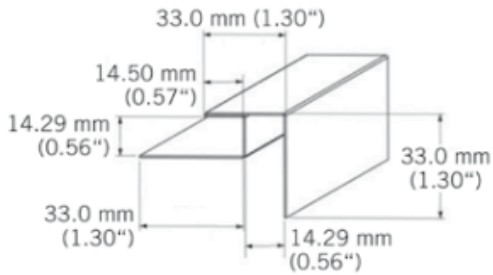

# BATOCP30MM

Coin extérieur aluminium laqué.  
Painted aluminium exterior corner.  
3050 mm - 10 par boîte / 10 per box.

«Photos non contractuelles»

## Désignation

Coin extérieur Kaycan |33mm| CEDRE  
3050 x 90 x 13 mm  
NATURETECH

## Dimensions

Longueur : **3050 mm**  
Largeur : **33 mm**  
Epaisseur : **33 mm**

## Conditionnement

**1 Pce = 3050 mm**

-