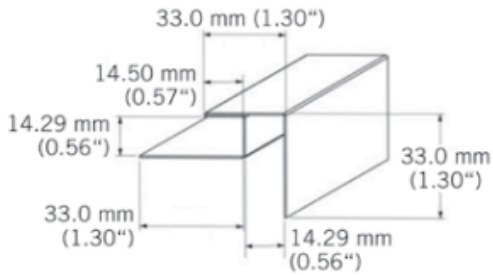

BATOCP30MM

Coin extérieur aluminium laqué.
Painted aluminium exterior corner.
3050 mm - 10 par boîte / 10 per box.

«Photos non contractuelles»

Prix de vente

42.00 CHF HT
(Prix pour **1 Pce**)

Catégorie

Produit : **Façade**
Sous-Produit : **NatureTech**

Désignation

Coin extérieur Kaycan |33mm| CEDRE
3050 x 90 x 13 mm
NATURETECH

Dimensions

Longueur : **3050 mm**
Largeur : **33 mm**
Epaisseur : **33 mm**

Conditionnement

1 Pce = 3050 mm

-