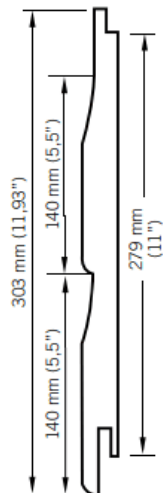

WSPD512 - Prestige

Double 5 à gorge 279 mm / Double Dutchlap 279 mm.

13 mm x 303 mm x 3660 mm.

4 panneaux (4,10 m²) par paquet / 4 Panels (4,10 m²) per package.

L 3660 mm (12')

Bardage Kaycan | Prestige | AMANDE

Caractéristiques / Divers

N° Article : **CWSPD51209**

«Photos non contractuelles»

Prix de vente

65.00 CHF HT

(Prix pour **1 m2**)

Catégorie

Produit : **Façade**

Sous-Produit : **NatureTech**

Désignation

Bardage Kaycan | Prestige | AMANDE

Lame double de 280 mm

NATURETECH

Dimensions

Longueur : **3660 mm**

Largeur : **280 mm**

Epaisseur : **12.70 mm**

Conditionnement

1 Pce = 1024800 mm2

4 Pce = 1 paq