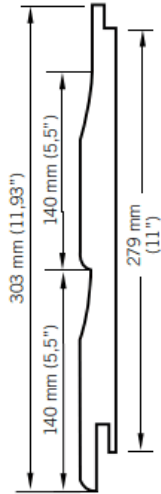

WSPD512 - Prestige

Double 5 à gorge 279 mm / Double Dutchlap 279 mm.

13 mm x 303 mm x 3660 mm.

4 panneaux (4,10 m²) par paquet / 4 Panels (4,10 m²) per package.

L 3660 mm (12')

Bardage Kaycan | Prestige | AMANDE

Caractéristiques / Divers

N° Article : **CWSPD51209**

«Photos non contractuelles»

Prix de vente

65.00 CHF HT
(Prix pour **1 m2**)

Catégorie

Produit : **Façade**
Sous-Produit : **NatureTech**

Désignation

Bardage Kaycan | Prestige | AMANDE
Lame double de 280 mm
NATURETECH

Dimensions

Longueur : **3660 mm**
Largeur : **280 mm**
Epaisseur : **12.70 mm**

Conditionnement

1 Pce = 1024800 mm2
4 Pce = 1 paq