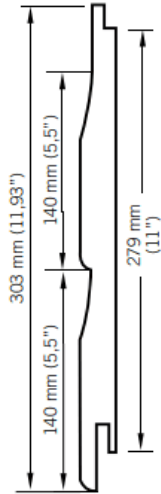

## WSPD512 - Prestige

Double 5 à gorge 279 mm / Double Dutchlap 279 mm.

13 mm x 303 mm x 3660 mm.

4 panneaux (4,10 m<sup>2</sup>) par paquet / 4 Panels (4,10 m<sup>2</sup>) per package.

L 3660 mm (12')

### Caractéristiques / Divers

N° Article : **CWSPD51209**

«Photos non contractuelles»

### Dimensions

Longueur : **3660 mm**  
Largeur : **280 mm**  
Epaisseur : **12.70 mm**