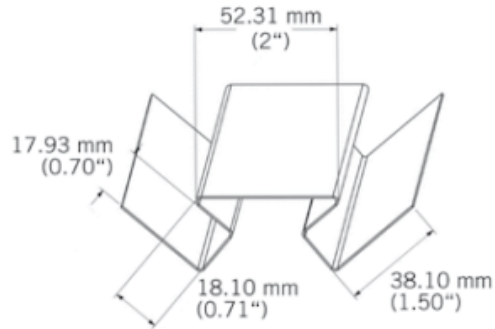

WAICP

Coin intérieur aluminium laqué.
Painted aluminium interior corner.
3050 mm - 4 par boîte / 4 per box.

Coin intérieur Kaycan | ALU | YELLOWSTONE

Caractéristiques / Divers

N° Article : **CWAICP05**

«Photos non contractuelles»

Prix de vente

45.00 CHF HT
(Prix pour **1 Pce**)

Catégorie

Produit : **Façade**
Sous-Produit : **NatureTech**

Désignation

Coin intérieur Kaycan | ALU | YELLOWSTONE
3050 mm
NATURETECH

Dimensions

Longueur : **3050 mm**
Largeur : **33 mm**
Epaisseur : **33 mm**

Conditionnement

1 Pce = 3050 mm
4 Pce = 1 Bt