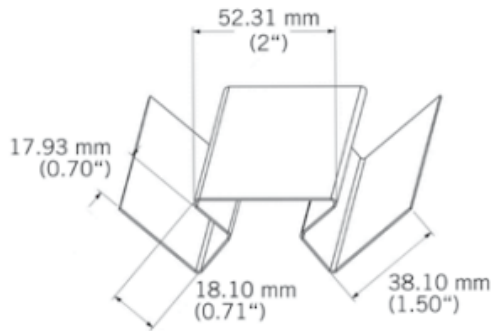

# WAICP

Coin intérieur aluminium laqué.  
Painted aluminium interior corner.  
3050 mm - 4 par boîte / 4 per box.

### Désignation

Coin intérieur Kaycan | ALU | YELLOWSTONE  
3050 mm  
NATURETECH

### Dimensions

Longueur : **3050 mm**  
Largeur : **33 mm**  
Epaisseur : **33 mm**

### Conditionnement

**1 Pce = 3050 mm**  
**4 Pce = 1 Bt**