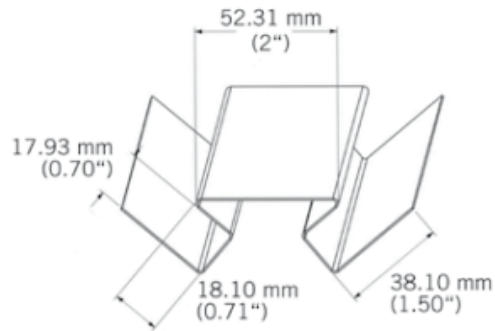

# WAICP

Coin intérieur aluminium laqué.  
Painted aluminium interior corner.  
3050 mm - 4 par boîte / 4 per box.

### Désignation

Coin intérieur Kaycan | ALU | CEDRE  
3050 mm  
NATURETECH

### Dimensions

Longueur : **3050 mm**  
Largeur : **33 mm**  
Epaisseur : **33 mm**

### Conditionnement

**1 Pce = 3050 mm**  
**4 Pce = 1 Bt**