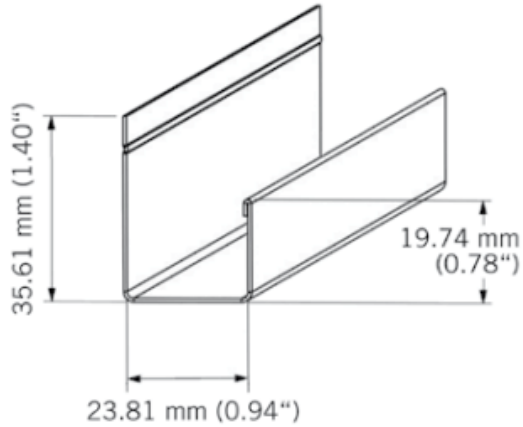

# BATJ1

Moulure J25 aluminium laqué.  
Painted J25 aluminium trim.  
3050 mm- 10 par boîte / 10 per box.

Classique/Classic, Laurentien & Hampton seulement / only.

«Photos non contractuelles»

## Désignation

Moulure Kaycan | J25 | GRANITE  
3050 x 36 x 16 mm  
NATURETECH

## Dimensions

Longueur : -  
Largeur : -  
Epaisseur : -