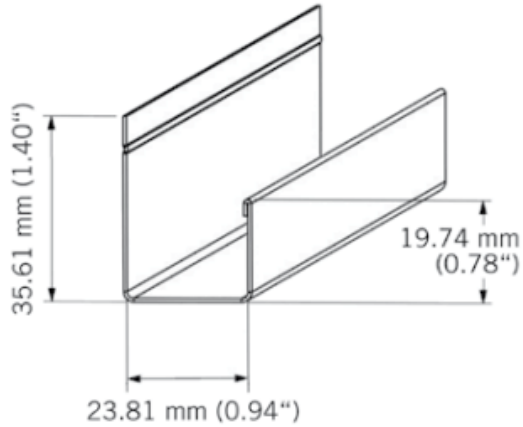

BATJ1

Moulure J25 aluminium laqué.
Painted J25 aluminium trim.
3050 mm- 10 par boîte / 10 per box.

Classique/Classic, Laurentien & Hampton seulement / only.

«Photos non contractuelles»

Prix de vente

21.40 CHF HT
(Prix pour **1 Bt**)

Catégorie

Produit : **Façade**
Sous-Produit : **NatureTech**

Désignation

Moulure Kaycan | J25 | AMANDE
3050 x 36 x 16 mm
NATURETECH

Dimensions

Longueur : -
Largeur : -
Epaisseur : -

Conditionnement

1 Bt = 4 Pce