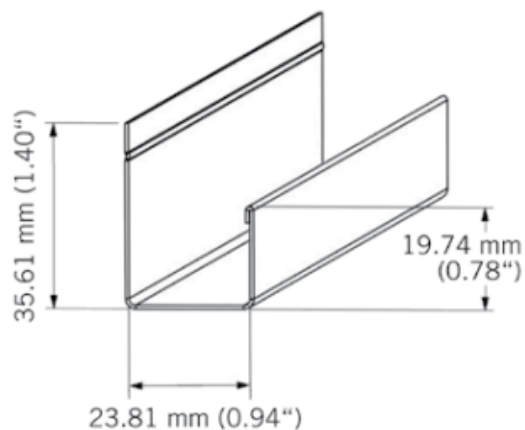

BATJ1

Moulure J25 aluminium laqué.
Painted J25 aluminium trim.
3050 mm- 10 par boîte / 10 per box.

Classique/Classic, Laurentien & Hampton seulement / only.

«Photos non contractuelles»

Moulure Kaycan | J25 | AMANDE

Dimensions

Longueur : -
Largeur : -
Epaisseur : -

Conditionnement

1 Bt = 4 Pce
-