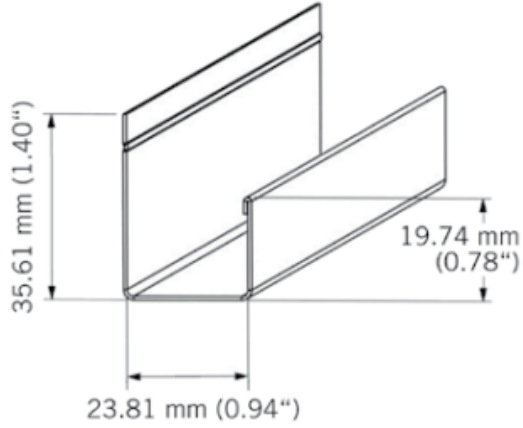

# BATJ1

Moulure J25 aluminium laqué.  
Painted J25 aluminium trim.  
3050 mm- 10 par boîte / 10 per box.

Classique/Classic, Laurentien & Hampton seulement / only.

«Photos non contractuelles»

## Désignation

Moulure Kaycan | J25 | AMANDE  
3050 x 36 x 16 mm  
NATURETECH

## Dimensions

Longueur : -  
Largeur : -  
Epaisseur : -