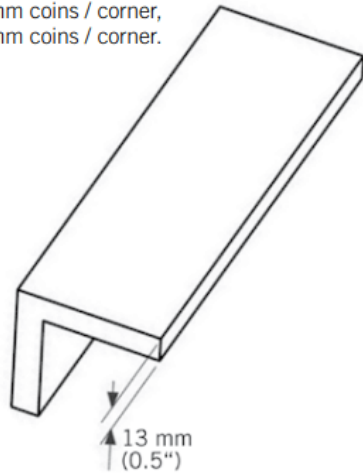

WEC34

Coin extérieur bois.

Exterior wood corner.

13 mm x 3050 mm - 2 par boîte / 2 per box.

WEC34410XX - 13 mm X 90 mm coins / corner,

WEC34510XX - 13 mm X 115 mm coins / corner,

WEC34610XX - 13 mm X 140 mm coins / corner.

Coin extérieur bois Kaycan | GRANITE

Caractéristiques / Divers

N° Article : **CWEC3441015**

«Photos non contractuelles»

Prix de vente

116.40 CHF HT
(Prix pour **1 Pce**)

Catégorie

Produit : **Façade**
Sous-Produit : **NatureTech**

Désignation

Coin extérieur bois Kaycan | GRANITE
3050 x 90 x 13 mm
NATURETECH

Dimensions

Longueur : **3050 mm**
Largeur : **90 mm**
Epaisseur : **13 mm**

Conditionnement

1 Pce = 3050 mm
-