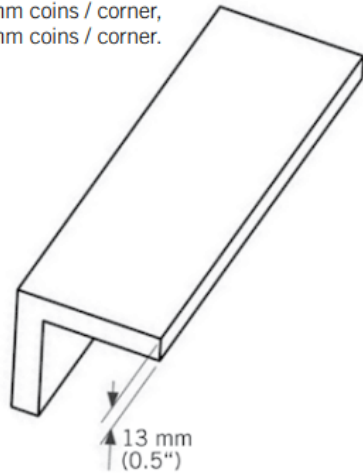

WEC34

Coin extérieur bois.

Exterior wood corner.

13 mm x 3050 mm - 2 par boîte / 2 per box.

WEC34410XX - 13 mm X 90 mm coins / corner,

WEC34510XX - 13 mm X 115 mm coins / corner,

WEC34610XX - 13 mm X 140 mm coins / corner.

Coin extérieur bois Kaycan | AMANDE

Caractéristiques / Divers

N° Article : **CWEC3441009**

«Photos non contractuelles»

Prix de vente

116.40 CHF HT
(Prix pour **1 Pce**)

Catégorie

Produit : **Façade**
Sous-Produit : **NatureTech**

Désignation

Coin extérieur bois Kaycan | AMANDE
3050 x 90 x 13 mm
NATURETECH

Dimensions

Longueur : **3050 mm**
Largeur : **90 mm**
Epaisseur : **13 mm**

Conditionnement

1 Pce = 3050 mm
-