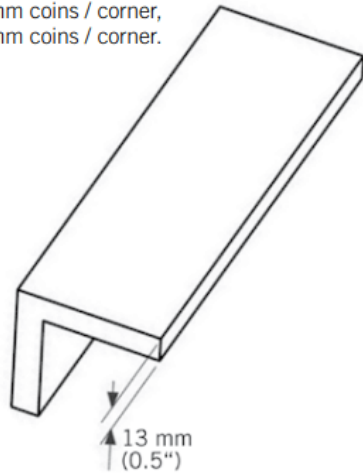

WEC34

Coin extérieur bois.

Exterior wood corner.

13 mm x 3050 mm - 2 par boîte / 2 per box.

WEC34410XX - 13 mm X 90 mm coins / corner,

WEC34510XX - 13 mm X 115 mm coins / corner,

WEC34610XX - 13 mm X 140 mm coins / corner.

Coin extérieur bois Kaycan | AMANDE

Caractéristiques / Divers

N° Article : **CWEC3441009**

«Photos non contractuelles»

Prix de vente

116.40 CHF HT
(Prix pour **1 Pce**)

Catégorie

Produit : **Façade**
Sous-Produit : **NatureTech**

Désignation

Coin extérieur bois Kaycan | AMANDE
3050 x 90 x 13 mm
NATURETECH

Dimensions

Longueur : **3050 mm**
Largeur : **90 mm**
Epaisseur : **13 mm**

Conditionnement

1 Pce = 3050 mm
-