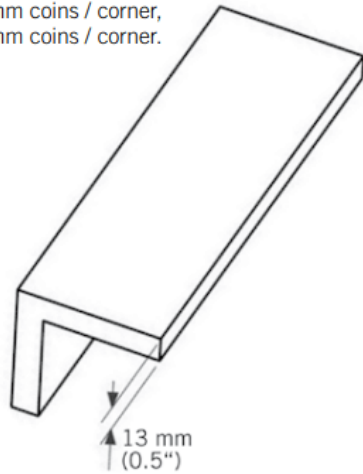

## WEC34

Coin extérieur bois.

Exterior wood corner.

13 mm x 3050 mm - 2 par boîte / 2 per box.

WEC34410XX - 13 mm X 90 mm coins / corner,

WEC34510XX - 13 mm X 115 mm coins / corner,

WEC34610XX - 13 mm X 140 mm coins / corner.

### Dimensions

Longueur : **3050 mm**  
Largeur : **90 mm**  
Epaisseur : **13 mm**