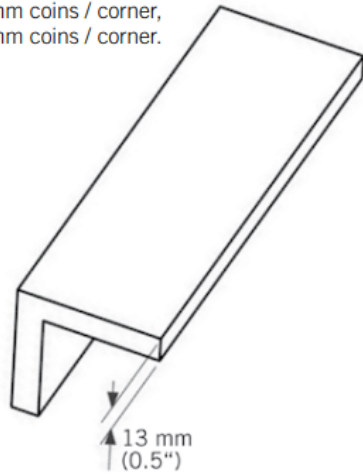

WEC34

Coin extérieur bois.

Exterior wood corner.

13 mm x 3050 mm - 2 par boîte / 2 per box.

WEC34410XX - 13 mm X 90 mm coins / corner,

WEC34510XX - 13 mm X 115 mm coins / corner,

WEC34610XX - 13 mm X 140 mm coins / corner.

Désignation

Coin extérieur bois Kaycan | YELLOWSTONE
3050 x 90 x 13 mm
NATURETECH

Dimensions

Longueur : **3050 mm**
Largeur : **90 mm**
Epaisseur : **13 mm**

Conditionnement

1 Pce = 3050 mm
-