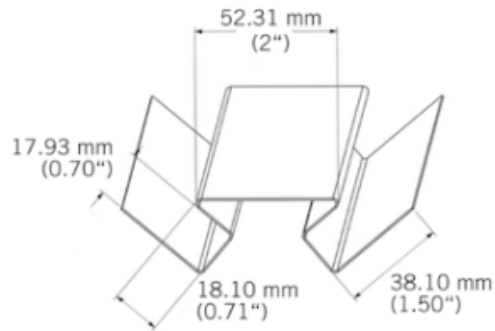

WAICP

Coin intérieur aluminium laqué.
Painted aluminium interior corner.
3050 mm - 4 par boîte / 4 per box.

Coin intérieur Kaycan | ALU | AMANDE

Caractéristiques / Divers

N° Article : **CWAICP09**

«Photos non contractuelles»

Prix de vente

45.00 CHF HT
(Prix pour **1 Pce**)

Catégorie

Produit : **Façade**
Sous-Produit : **NatureTech**

Désignation

Coin intérieur Kaycan | ALU | AMANDE
3050 mm
NATURETECH

Dimensions

Longueur : **3050 mm**
Largeur : **33 mm**
Epaisseur : **33 mm**

Conditionnement

1 Pce = 3050 mm
4 Pce = 1 Bt