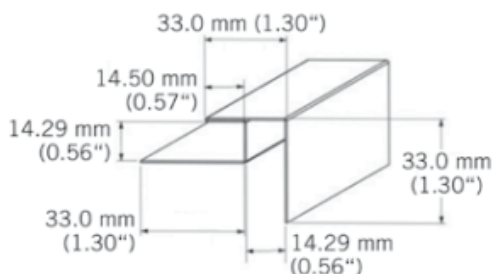

# BATOCP30MM

Coin extérieur aluminium laqué.  
Painted aluminium exterior corner.  
3050 mm - 10 par boîte / 10 per box.

### Désignation

Coin extérieur Kaycan |33mm| GRIS PERLE  
3050 x 90 x 13 mm  
NATURETECH

### Dimensions

Longueur : **3050 mm**  
Largeur : **33 mm**  
Epaisseur : **33 mm**

### Conditionnement

**1 Pce = 3050 mm**

-