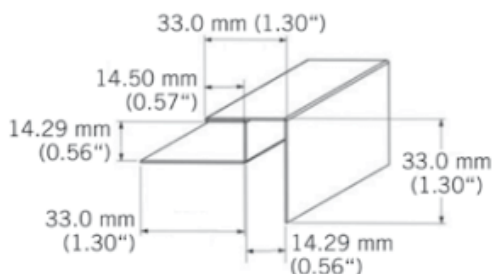

BATOCP30MM

Coin extérieur aluminium laqué.
Painted aluminium exterior corner.
3050 mm - 10 par boîte / 10 per box.

«Photos non contractuelles»

Coin extérieur Kaycan |33mm| GRIS PERLE

Caractéristiques / Divers

N° Article : **CBATOCP30MM23**

Prix de vente

42.00 CHF HT
(Prix pour **1 Pce**)

Catégorie

Produit : **Façade**
Sous-Produit : **NatureTech**

Désignation

Coin extérieur Kaycan |33mm| GRIS PERLE
3050 x 90 x 13 mm
NATURETECH

Dimensions

Longueur : **3050 mm**
Largeur : **33 mm**
Epaisseur : **33 mm**

Conditionnement

1 Pce = 3050 mm

-