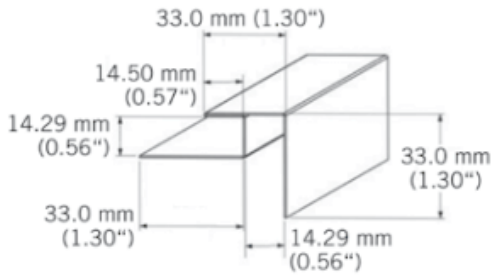

# BATOCP30MM

Coin extérieur aluminium laqué.  
Painted aluminium exterior corner.  
3050 mm - 10 par boîte / 10 per box.

«Photos non contractuelles»

### Désignation

Coin extérieur Kaycan |33mm| GRIS PERLE  
3050 x 90 x 13 mm  
NATURETECH

### Dimensions

Longueur : **3050 mm**  
Largeur : **33 mm**  
Epaisseur : **33 mm**

### Conditionnement

**1 Pce = 3050 mm**

-