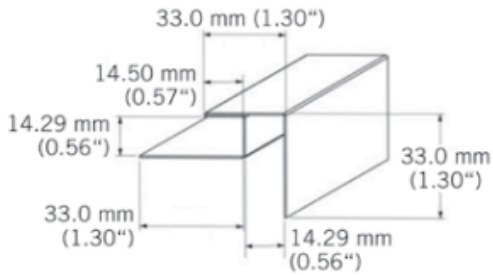

BATOCP30MM

Coin extérieur aluminium laqué.
Painted aluminium exterior corner.
3050 mm - 10 par boîte / 10 per box.

«Photos non contractuelles»

Coin extérieur Kaycan |33mm| AMANDE

Caractéristiques / Divers

N° Article : **CBATOCP30MM09**

Prix de vente

42.00 CHF HT
(Prix pour **1 Pce**)

Catégorie

Produit : **Façade**
Sous-Produit : **NatureTech**

Désignation

Coin extérieur Kaycan |33mm| AMANDE
3050 x 90 x 13 mm
NATURETECH

Dimensions

Longueur : **3050 mm**
Largeur : **33 mm**
Epaisseur : **33 mm**

Conditionnement

1 Pce = 3050 mm

-