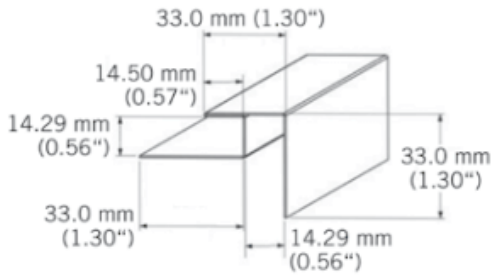

BATOCP30MM

Coin extérieur aluminium laqué.
Painted aluminium exterior corner.
3050 mm - 10 par boîte / 10 per box.

«Photos non contractuelles»

Coin extérieur Kaycan |33mm| AMANDE

Caractéristiques / Divers

N° Article : **CBATOCP30MM09**

Prix de vente

42.00 CHF HT
(Prix pour **1 Pce**)

Catégorie

Produit : **Façade**
Sous-Produit : **NatureTech**

Désignation

Coin extérieur Kaycan |33mm| AMANDE
3050 x 90 x 13 mm
NATURETECH

Dimensions

Longueur : **3050 mm**
Largeur : **33 mm**
Epaisseur : **33 mm**

Conditionnement

1 Pce = 3050 mm

-