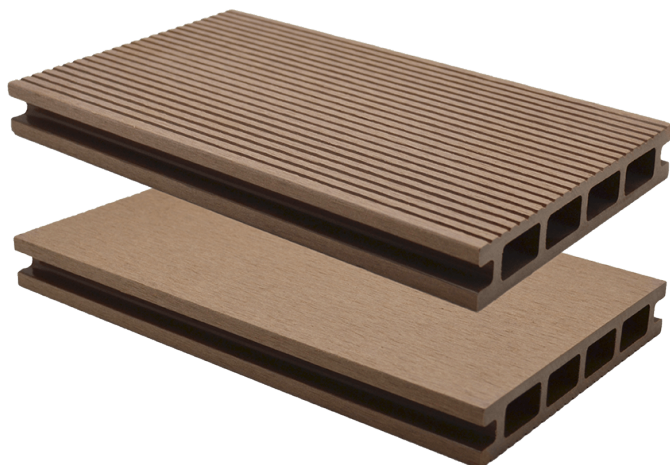

**LAMEO | XTRA | Lame composite | Craft****Caractéristiques / Divers**N° Article : **C04851**

«Photos non contractuelles»

**Prix de vente****134.00 CHF HT**  
( Prix pour **1 m2**)**Catégorie**Produit : **Jardin & Terrasse**  
Sous-Produit : **Composite****Désignation**LAMEO | XTRA | Lame composite | Craft  
Profilé alvéolaire creux  
Finition brossée/striée**Dimensions**Longueur : **3400 mm**  
Largeur : **145 mm**  
Epaisseur : **25 mm****Conditionnement****1 Pce = 3,4 m**  
**1 Pce = 493000 mm2**