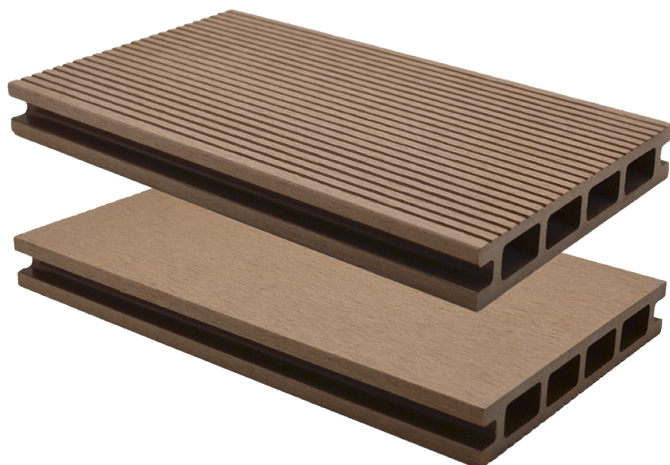

LAMEO | XTRA | Lame composite | Craft**Caractéristiques / Divers**N° Article : **C04851**

«Photos non contractuelles»

Prix de vente**134.00 CHF HT**
(Prix pour **1 m2**)**Catégorie**Produit : **Jardin & Terrasse**
Sous-Produit : **Composite****Désignation**LAMEO | XTRA | Lame composite | Craft
Profilé alvéolaire creux
Finition brossée/striée**Dimensions**Longueur : **3400 mm**
Largeur : **145 mm**
Epaisseur : **25 mm****Conditionnement****1 Pce = 3,4 m**
1 Pce = 493000 mm2