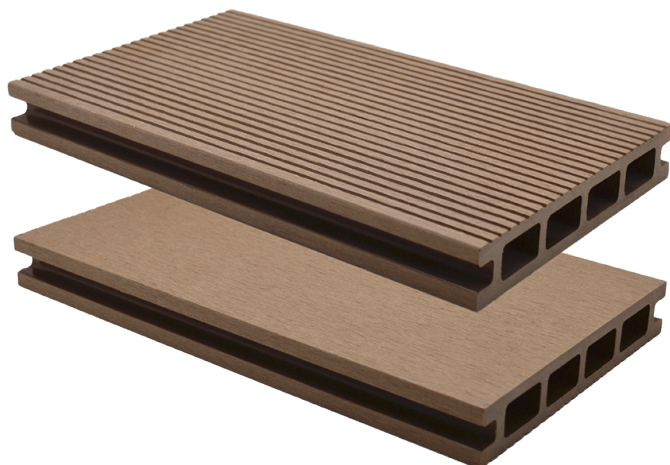

**LAMEO | XTRA | Lame composite | Craft****Caractéristiques / Divers**N° Article : **C04851**

«Photos non contractuelles»

**Prix de vente****134.00 CHF HT**  
( Prix pour **1 m2**)**Catégorie**Produit : **Jardin & Terrasse**  
Sous-Produit : **Composite****Désignation**LAMEO | XTRA | Lame composite | Craft  
Profilé alvéolaire creux  
Finition broyée/striée**Dimensions**Longueur : **3400 mm**  
Largeur : **145 mm**  
Epaisseur : **25 mm****Conditionnement****1 Pce = 3,4 m**  
**1 Pce = 493000 mm2**