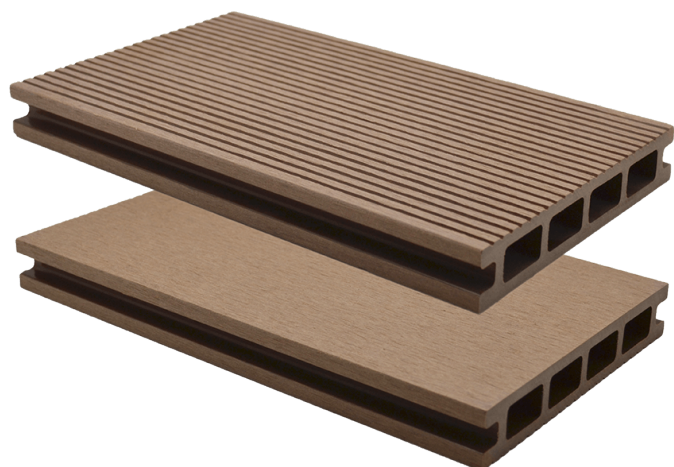

LAMEO | XTRA | Lame composite | Craft**Caractéristiques / Divers**N° Article : **C04851**

«Photos non contractuelles»

Prix de vente**134.00 CHF HT**
(Prix pour **1 m2**)**Catégorie**Produit : **Jardin & Terrasse**
Sous-Produit : **Composite****Désignation**LAMEO | XTRA | Lame composite | Craft
Profilé alvéolaire creux
Finition brossée/striée**Dimensions**Longueur : **3400 mm**
Largeur : **145 mm**
Epaisseur : **25 mm****Conditionnement****1 Pce = 3,4 m**
1 Pce = 493000 mm2