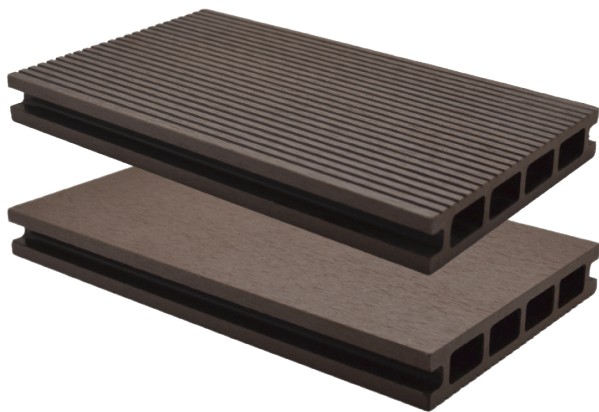

**LAMEO | XTRA | Lame composite | Brun****Caractéristiques / Divers**N° Article : **C04850**

«Photos non contractuelles»

**Prix de vente****134.00 CHF HT**  
( Prix pour **1 m2**)**Catégorie**Produit : **Jardin & Terrasse**  
Sous-Produit : **Composite****Désignation**LAMEO | XTRA | Lame composite | Brun  
Profilé alvéolaire creux  
Finition broyée/striée**Dimensions**Longueur : **3400 mm**  
Largeur : **145 mm**  
Epaisseur : **25 mm****Conditionnement****1 Pce = 3.4 m**  
**1 Pce = 493000 mm2**