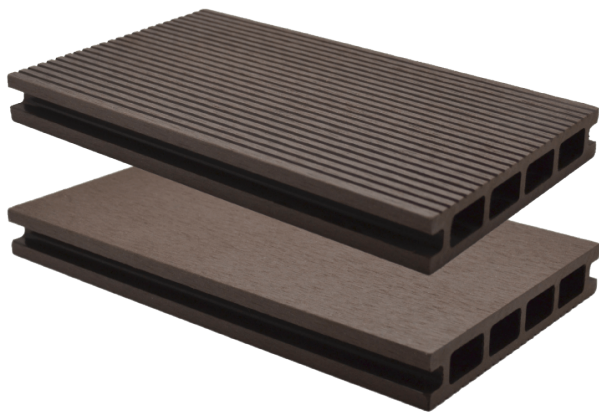

LAMEO | XTRA | Lame composite | Brun**Caractéristiques / Divers**N° Article : **C04850**

«Photos non contractuelles»

Prix de vente**134.00 CHF HT**
(Prix pour **1 m2**)**Catégorie**Produit : **Jardin & Terrasse**
Sous-Produit : **Composite****Désignation**LAMEO | XTRA | Lame composite | Brun
Profilé alvéolaire creux
Finition broyée/striée**Dimensions**Longueur : **3400 mm**
Largeur : **145 mm**
Epaisseur : **25 mm****Conditionnement****1 Pce = 3.4 m**
1 Pce = 493000 mm2