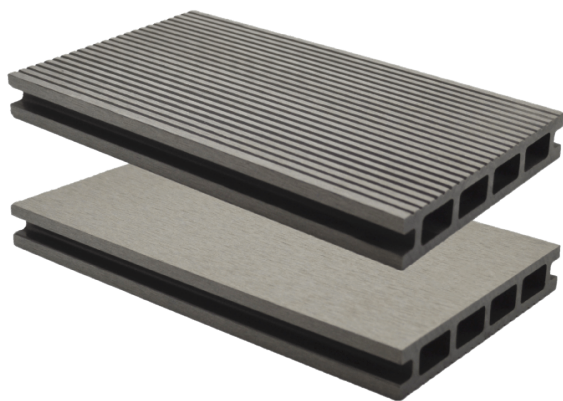

**LAMEO | XTRA | Lame composite | Béton****Caractéristiques / Divers**N° Article : **C04849**

«Photos non contractuelles»

**Prix de vente****134.00 CHF HT**  
( Prix pour **1 m2**)**Catégorie**Produit : **Jardin & Terrasse**  
Sous-Produit : **Composite****Désignation**LAMEO | XTRA | Lame composite | Béton  
Profilé alvéolaire creux  
Finition broyée/striée**Dimensions**Longueur : **3400 mm**  
Largeur : **145 mm**  
Epaisseur : **25 mm****Conditionnement****1 Pce = 3.4 m**  
**1 Pce = 493000 mm2**