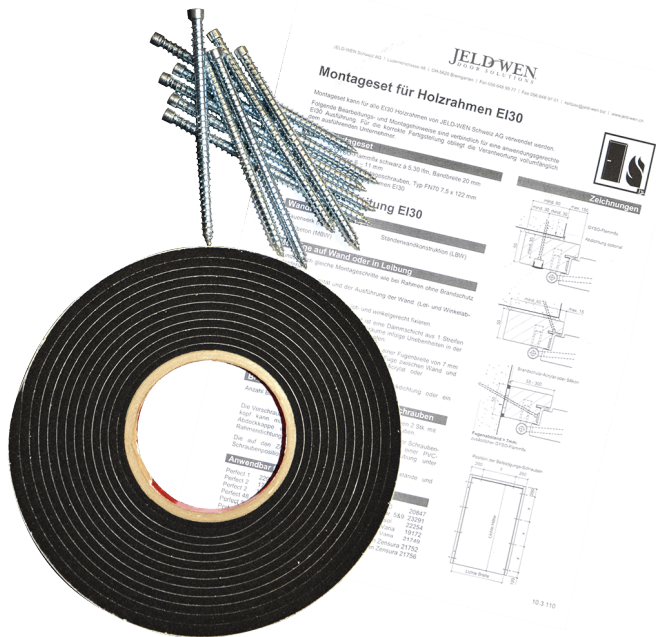

Set de montage pour porte EI30

Caractéristiques:

Set nécessaire pour la pose des blocs-portes EI30 de notre stock (a rt. C05632, C05630, C05634, C05633)

L'utilisation est limitée aux éléments avec des dimensions standard. Ne convient pas pour les cadres surdimensionnés et éléments à 2 vantaux

Contenu:

1 rouleau GYSO-Flammfix noir 5.3 ml - 20 x 5,0-7,0mm

10 vis de montage rapide (7.5 x 120 mm)

1 instruction de pose

«Photos non contractuelles»

Caractéristiques / Divers

N° Article : **C05635**

Prix de vente

99.00 CHF HT

(Prix pour **1 Pce**)

Catégorie

Produit : **Portes**

Sous-Produit : **Portes EI30**

Désignation

Set de montage pour porte EI30
x1 Flammfix - 10 vis de montage
y compris instruction de pose

Dimensions

Longueur : -

Largeur : -

Epaisseur : -

Conditionnement

-

-