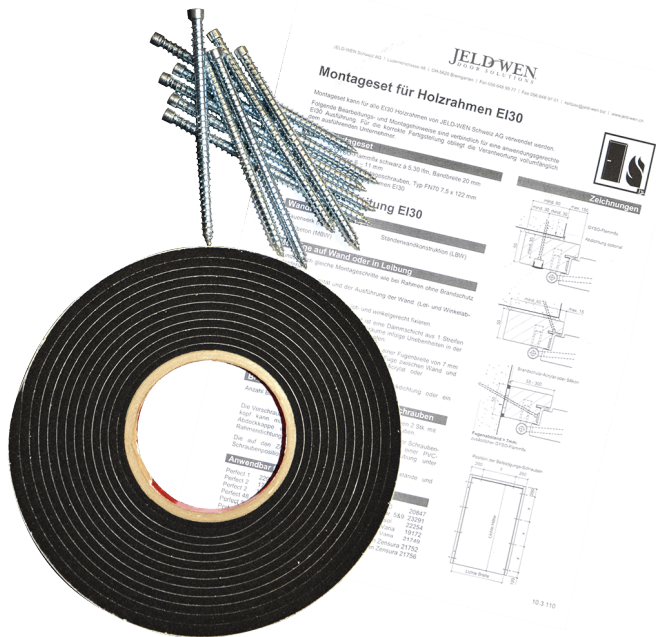

## Set de montage pour porte EI30

### Caractéristiques:

Set nécessaire pour la pose des blocs-portes EI30 de notre stock (a rt. C05632, C05630, C05634, C05633)

L'utilisation est limitée aux éléments avec des dimensions standard. Ne convient pas pour les cadres surdimensionnés et éléments à 2 vantaux

### Contenu:

1 rouleau GYSO-Flammfix noir 5.3 ml - 20 x 5,0-7,0mm

10 vis de montage rapide (7.5 x 120 mm)

1 instruction de pose

«Photos non contractuelles»

### Dimensions

Longueur : -

Largeur : -

Epaisseur : -