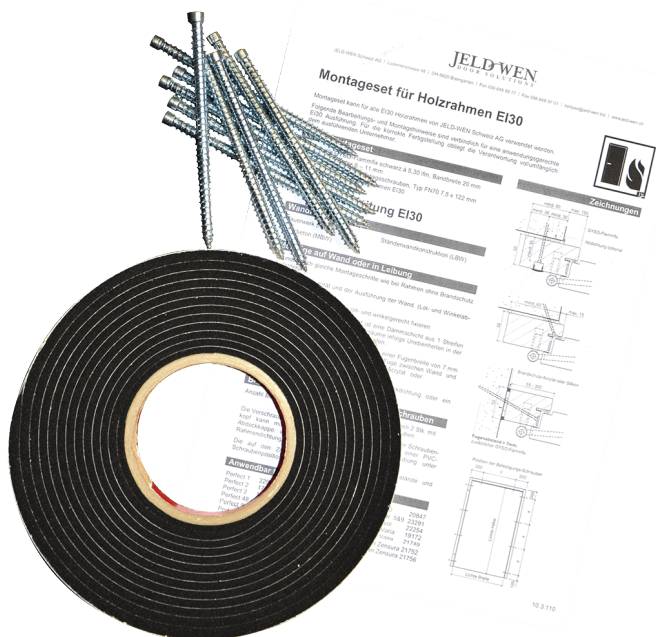

## Set de montage pour porte EI30

### Caractéristiques:

Set nécessaire pour la pose des blocs-portes EI30 de notre stock (a rt. C05632, C05630, C05634, C05633)

L'utilisation est limitée aux éléments avec des dimensions standard. Ne convient pas pour les cadres surdimensionnés et éléments à 2 vantaux

### Contenu:

1 rouleau GYSO-Flammfix noir 5.3 ml - 20 x 5,0-7,0mm

10 vis de montage rapide (7.5 x 120 mm)

1 instruction de pose

«Photos non contractuelles»

### Dimensions

Longueur : -  
Largeur : -  
Epaisseur : -