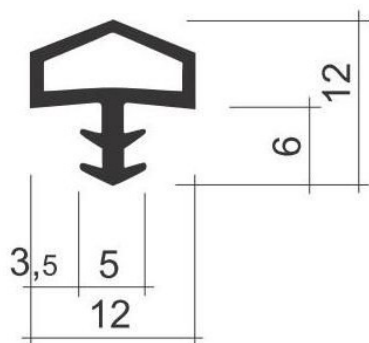

Joint de cadre-fx-cadre-emb. | Blanc 9010

Réf. FT0005W10

**Caractéristiques / Divers**N° Article : **C05758**

«Photos non contractuelles»

Prix de vente

8.40 CHF HT
(Prix pour **1 m**)

Catégorie

Produit : **Portes**
Sous-Produit : **Portes Ferrement**

Désignation

Joint de cadre-fx-cadre-emb. | Blanc 9010

Dimensions

Longueur : -
Largeur : -
Epaisseur : -

Conditionnement

-
-